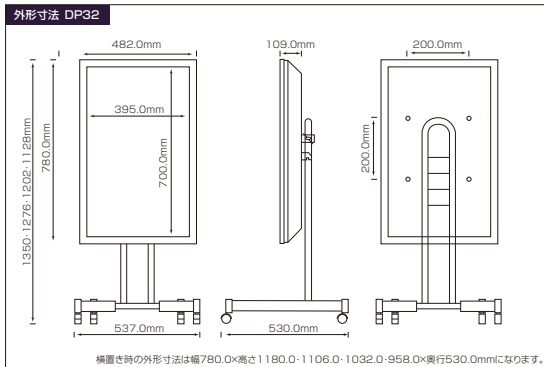

内蔵コントローラ仕様

OS	Microsoft®Windows®XP Embedded Service Pack2	Microsoft®Windows®XP Embedded Standard	Microsoft®Windows®XP Embedded Standard
プロセッサ	AMD Athlon 64x2 デュアルコアプロセッサ4450e(動作周波数2.3GHz)	AMD Sempron プロセッサ210U(15W 1.5G.DDR2-667)	AMD Sempron プロセッサ210U(15W 1.5G.DDR2-667)
フラッシュメモリ	4GB	4GB	4GB
メインメモリ	1GB DDR2 SDRAM(共有グラフィックスメモリ128MB)	1GB DDR2 SDRAM(共有グラフィックスメモリ64MB)	1GB DDR2 SDRAM(共有グラフィックスメモリ64MB)
コントローラ	ATI RS780	ATI RS690T/SB600	ATI RS690T/SB600
グラフィックス	ビデオメモリ 128MB(共有メモリ64MB UMA、専用メモリ64MB)	128MB(共有メモリ64MB UMA、専用メモリ64MB)	128MB(共有メモリ64MB UMA、専用メモリ64MB)
解像度	640×480~1,366×768(最大)、約1,677万色	640×480~1,920×1,080(最大)、約1,677万色	640×480~1,280×1,024(最大)、約1,677万色
USB	USB 2.0x3	USB 2.0x4(マウス・キーボード・外部記憶装置 FAT/SCSIシステム)	USB 2.0x4(マウス・キーボード・外部記憶装置 FAT/SCSIシステム)
インターフェイス	ネットワークコントローラ 10/100/1000Base-T Ethernet(別途有償にてのご契約)	10/100/1000Base-T Ethernet(別途有償にてのご契約)	10/100/1000Base-T Ethernet(別途有償にてのご契約)
VGA出力	ミニD-Sub 15ピンx1	ミニD-Sub 15ピンx1	ミニD-Sub 15ピンx1
再生可能ファイル(工場出荷時)	MPEG1/WMV/MP3/JPEG/BMP/SWF/Flash(Ver9.0)	MPEG/WMV/HTML/MP3/JPEG/BMP/TXT/RTF/Flash(Ver9.0)	MPEG/WMV/HTML/JPEG/BMP/TXT/RTF/Flash(Ver9.0)
アプリケーションソフトウェア(工場出荷時)	Internet Explorer6.0(DP32)/Internet Explorer7.0(DP19,DP24)/Windows Media Player11(DP19,DP24)/Microsoft Remote Desktop Protocol/MagicInfo-プロライアント(DP32除く)/Flash Player9.0		

安全に関するご注意

正しく安全にお使いいただくため、ご使用前に必ず「取扱説明書」をお読みの上、正しくお使いください。

この製品は屋内のみご使用ください。また水・湿気・ほこり・油煙等の多い場所に設置しないでください。火災・感電・故障の原因となることがあります。

●液晶パネルは非常に精密度の高い技術で作られていますが、画素欠けや常時点灯する画素がありますのでご了承ください。●当製品は、日本国内仕様です。海外での使用によるサポート及び保証は行っていません。●ご購入の際は、必ず「保証書」の記入事項を確認のうえ、大切に保管してください。●外観及び仕様は、改善のため予告なく変更することがあります。●カタログと実際の商品の色とは、印刷の関係で多少異なることがあります。●画面は/メモリ合成です。●記載の会社名及び商品名は各社の商標または登録商標です。●本製品パッケージでは、MagicInfoソフトウェアの一部の機能のみをお使い頂きます。添付のご使用のしおりに記載された以外の機能については、本製品の保証・サポート対象外となりますのでご了承ください。●添付ソフトウェア「MagicInfoPro」をご使用になるには別途WindowsXPまたはWindowsVista/パソコンが必要で、●本製品は屋内での使用を前提に設計されています。屋外での使用は保証外となりますのでご注意ください。(動作保証温度:10~40℃)●本製品は一日15時間以内でのご使用時間を前提に設計されています。24時間使用等の用途は製品保証外になりますのでご了承ください。●長時間同じコンテンツを提示すると液晶パネルに負担がかかり、パネル寿命を短くします。表示コンテンツを随時切り替える、OSDメニューの焼付け防止機能を使うなどしてご使用になることを推奨します。

安心の1年保証

ご購入から1年間は当社保証規定に基づき無償保証いたします。万一製品が故障した場合でも、日本全国での修理品のピックアップサービスや修理期間中の代替品の無償貸し出しなど、充実したサポート体制を整えておりますので、購入後も安心してご使用いただけます。キャリア用スタンド及びUSBメモリは各々のメーカーによる保証内容に準じます。

お問い合わせ

日本サンライズ株式会社

本社 / 〒733-0035 広島市西区南観音6丁目6番27号
TEL(082)293-3388(代)・FAX(082)233-6062
E-mail: signage@nihon-sunrise.co.jp
http://www.nihon-sunrise.co.jp/ekishyo32/

カタログ記載内容 2011年6月現在