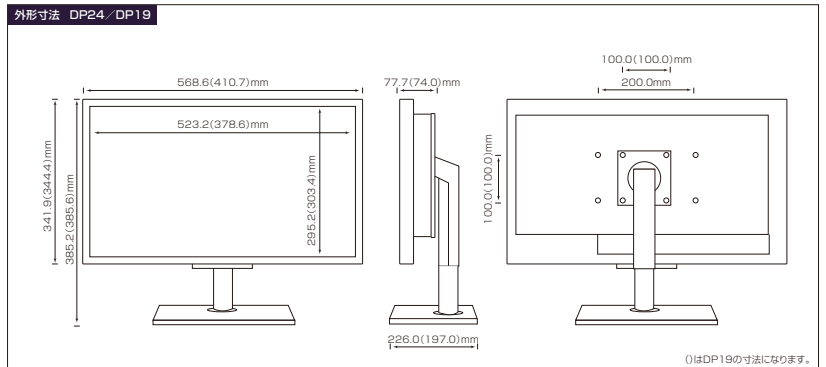

内蔵コントローラ仕様

OS	Microsoft®Windows®XP Embedded Service Pack2	Microsoft®Windows®XP Embedded Standard	Microsoft®Windows®XP Embedded Standard
プロセッサ	AMD Athlon 64x2 デュアルコアプロセッサ4450e(動作周波数2.3GHz)	AMD Sempron プロセッサ210U(15W 1.5G.DDR2-667)	AMD Sempron プロセッサ210U(15W 1.5G.DDR2-667)
フラッシュメモリ	4GB	4GB	4GB
メインメモリ	1GB DDR2 SDRAM(共有グラフィックスメモリ128MB)	1GB DDR2 SDRAM(共有グラフィックスメモリ64MB)	1GB DDR2 SDRAM(共有グラフィックスメモリ64MB)
コントローラ	ATI RS780	ATI RS690T/SB600	ATI RS690T/SB600
グラフィックス	ビデオメモリ 128MB(共有メモリ64MB UMA、専用メモリ64MB)	128MB(共有メモリ64MB UMA、専用メモリ64MB)	128MB(共有メモリ64MB UMA、専用メモリ64MB)
解像度	640×480~1,366×768(最大)、約1,677万色	640×480~1,920×1,080(最大)、約1,677万色	640×480~1,280×1,024(最大)、約1,677万色
USB	USB 2.0x3	USB 2.0x4(マウス・キーボード・外部記憶装置 FAT/SCSIシステム)	USB 2.0x4(マウス・キーボード・外部記憶装置 FAT/SCSIシステム)
インターフェイス	ネットワークコントローラ 10/100/1000Base-T Ethernet(別途有償にてのご契約)	10/100/1000Base-T Ethernet(別途有償にてのご契約)	10/100/1000Base-T Ethernet(別途有償にてのご契約)
VGA出力	ミニD-Sub 15ピンx1	ミニD-Sub 15ピンx1	ミニD-Sub 15ピンx1
再生可能ファイル(工場出荷時)	MPEG1/WMV/MP3/JPEG/BMP/SWF/Flash(Ver9.0)	MPEG/WMV/HTML/MP3/JPEG/BMP/TXT/RTF/Flash(Ver9.0)	MPEG/WMV/HTML/JPEG/BMP/TXT/RTF/Flash(Ver9.0)
アプリケーションソフトウェア(工場出荷時)	Internet Explorer6.0(DP32)/Internet Explorer7.0(DP19,DP24)/Windows Media Player11(DP19,DP24)/Microsoft Remote Desktop Protocol/MagicInfo-プロライアント(DP32除く)/Flash Player9.0		

安全に関するご注意

正しく安全にお使いいただくため、ご使用前に必ず「取扱説明書」をお読みの上、正しくお使いください。

この製品は屋内のみご使用ください。また水・湿気・ほこり・油煙等の多い場所に設置しないでください。火災・感電・故障の原因となることがあります。

●液晶パネルは非常に精密度の高い技術で作られていますが、画素欠けや常時点灯する画素がありますのでご了承ください。●当製品は、日本国内仕様です。海外での使用によるサポート及び保証は行っていません。●ご購入の際は、必ず「保証書」の記入事項を確認のうえ、大切に保管してください。●外観及び仕様は、改善のため予告なく変更することがあります。●カタログと実際の商品の色とは、印刷の関係で多少異なることがあります。●画面は/メモリ合成です。●記載の会社名及び商品名は各社の商標または登録商標です。●本製品パッケージでは、MagicInfoソフトウェアの一部の機能のみをお使い頂きます。添付のご使用のしおりに記載された以外の機能については、本製品の保証・サポート対象外となりますのでご了承ください。●添付ソフトウェア「MagicInfoPro」をご使用になるには別途WindowsXPまたはWindowsVista/パソコンが必要で、●本製品は屋内での使用を前提に設計されています。屋外での使用は保証外となりますのでご注意ください。(動作保証温度:10~40℃)●本製品は一日15時間以内でのご使用時間を前提に設計されています。24時間使用等の用途は製品保証外になりますのでご了承ください。●長時間同じコンテンツを提示すると液晶パネルに負担がかかり、パネル寿命を短くします。表示コンテンツを随時切り替える、OSDメニューの焼付け防止機能を使うなどしてご使用になることを推奨します。

安心の1年保証

ご購入から1年間は当社保証規定に基づき無償保証いたします。万一製品が故障した場合でも、日本全国での修理品のピックアップサービスや修理期間中の代替品の無償貸し出しなど、充実したサポート体制を整えておりますので、購入後も安心してご使用いただけます。キャリア用スタンド及びUSBメモリは各々のメーカーによる保証内容に準じます。

お問い合わせ

日本サンライズ株式会社

本社 / 〒733-0035 広島市西区南観音6丁目6番27号
TEL(082)293-3388(代)・FAX(082)233-6062
E-mail: signage@nihon-sunrise.co.jp
http://www.nihon-sunrise.co.jp/ekishyo32/

カタログ記載内容 2011年6月現在