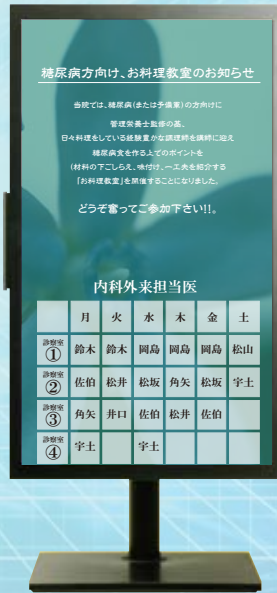

お手軽液晶ポスター  
&表示システム

コントローラ  
一体型設計!

画面分割  
レイアウト  
自由自在!

ステレオスピーカー  
内蔵! ※HK19除く

動画・FLASHアニメ  
再生可能!

# 液晶ビジョンシリーズ

クラウド型配信管理  
システムサービス開始

3つのステップで簡単!

STEP 1

“絵を貼る”感覚の簡単デザイン  
添付ソフトウェアを使って、お手軽にスクリーンデザイン  
&番組再生のスケジュールを登録

STEP 2

USBメモリで番組配信  
USBメモリに番組を保存し、液晶ディスプレイに装着する  
だけで自動的に番組ファイルが内蔵コントローラにコピー  
されます。

STEP 3

“掲示”もおまかせ  
後は液晶ディスプレイ内蔵コントローラにおまかせ自動掲示。

液晶ビジョン32  
32型ワイド

液晶ビジョン Mini  
19型

液晶ビジョン Jr.  
23.6型ワイド

離れた場所からカンタン クラウド型配信管理

サインージデータ配信システム

【サインージイメージ】

クラウドサービス  
MagicSign